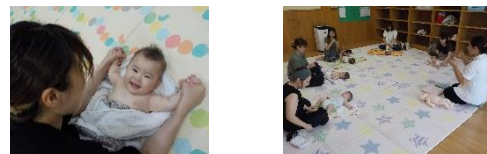

◎当館では、ご利用者の皆様に安全にご利用いただけるよう、以下の感染症対策を実施しております。

- ① 使用時の部屋の換気とおもちゃの洗浄。
- ② オゾン発生機での消毒

11月講座内容

※参加費のお支払いは、お釣りのないようにご協力ください。

あそびの広場

- ★日にち: 11月2日(木)、6日(月)、9日(木)
16日(木)、20日(月)、27日(月)
30日(木)
- ★時間: 10:00~11:30
…終了後職員で消毒作業を行います。
- ★定員: 12組(当日申込も可能です)
- ★参加費: 無料

出入り自由です。
お気軽にお越しください!

2・6日
ペットボトル水族館

9・16・20日
お昼寝アート

27・30日 身体測定・手形足型アート

あかちゃんランド ～ベビーマッサージ～

- ★日にち: 11月7日(火)
- ★時間: 10:00~11:30 講師:  上村紗智先生
- ★定員: 5組
- ★参加費: 500円(ミニオイル代込)
- ★対象: 0歳~1歳
- ★持ち物: バスタオル
水分補給用飲み物(授乳でも可)
- ★注意事項: 予防接種24時間以内の方は、ご遠慮下さい。
親子でマッサージすることで、身も心もリラックス効果が得られます。スキンケアの相談も出来るので、気になることなど聞かせて下さい!
親子共楽しい時間になること間違いなし♪人気の講座なので、ご予約はお早目に!

モグモグ広場 ～おからクッキーサンド～

- ★日にち: 11月10日(金)
- ★時間: 10:00~11:30
(10:00集合、10:10作業開始)
- ★定員: 8組
- ★対象: 0歳~
- ★参加費: 100円
- ★注意事項: アレルギーのある方は申し込みの際に必ずお伝えください。当日キャンセルは全額負担していただきます。ご了承ください。
小さい子にも安心して食べさせられるおやつです。「うちの子には月齢的にまだちょっと早いかな」という方は大人が食べても大丈夫です!

Happy English

- ★日にち: 11月13日(月)
- ★時間: 10:00~11:00
- ★定員: 10組
- ★参加費: 無料
- ★対象: 0歳~

講師
木村夏絵先生

英語の歌を聴いてダンスをしたり、手遊びをして、全身を使って楽しく英語で遊びます。お子さんのいつもと違う表情が見られるかもしれません。気軽に遊びに来てください

簡単工作やサイバードリーム(ICT英語教育システム)で楽しく英語を学びましょう!